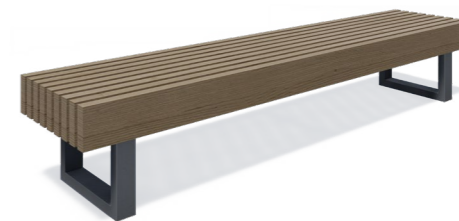

Brenna BN-10 plus • length - 880 mm
• width - 590 mm
• height - 360 mm

Brenna BN-11 • length - 1620 mm
• width - 1500 mm
• height - 740 mm

Brenna BN-11 double plus • length - 1500 mm
• width - 1390 mm
• height - 360 mm

Brenna BN-11 plus • length - 1500 mm
• width - 590 mm
• height - 360 mm

Colt

Colt BN-01 • length - 2500 mm
• width - 560 mm
• height - 790 mm

Colt BN-02 • length - 2500 mm
• width - 560 mm
• height - 790 mm

Delia

Delia BN-01 • length - 1200 mm
• width - 940 mm
• height - 1190 mm

Delia BN-02 • length - 1200 mm
• width - 1370 mm
• height - 1190 mm

Delia BN-03 • length - 1200 mm
• width - 1370 mm
• height - 1190 mm»