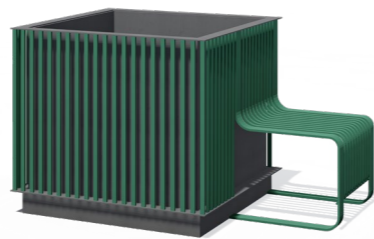

Pangaia TB-03

- diameter - 130 mm
- height - 1130 mm

Pangaia TB-04

- length - 100 mm
- width - 100 mm
- height - 1000 mm

Brenna

Brenna FB-02 • length - 1650 mm
• width - 1000 mm
• height - 890 mm

Brenna FB-01 • length - 1630 mm
• width - 1000 mm
• height - 890 mm

Brenna FB-03 • length - 1500 mm
• width - 1000 mm
• height - 890 mm

Brenna FB-04 • length - 2100 mm
• width - 1000 mm
• height - 890

Brenna FB-05 • length - 1000 mm
• width - 1000 mm
• height - 890 mm

Line