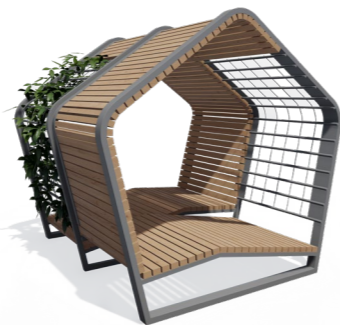

Uno TS-10

- length - 2000 mm
- width - 2000 mm
- height - 50 mm
- inner diameter - 700 mm

Fresh GB-03 • length - 2260 mm
• width - 2000 mm
• height - 2080 mm