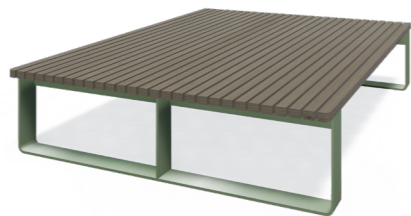

Brenna BN-10 • length - 1620 mm
• width - 880 mm
• height - 740 mm

Brenna BN-05 • length - 2000 mm
• width - 865 mm
• height - 1060 mm

Brenna BN-07 • length - 2000 mm
• width - 890 mm
• height - 790 mm

Brenna BN-09 • length - 780 mm
• width - 490 mm
• height - 420 mm

Brenna BN-10 plus • length - 880 mm
• width - 590 mm
• height - 360 mm

Brenna BN-11 • length - 1620 mm
• width - 1500 mm
• height - 740 mm

Brenna BN-11 double plus • length - 1500 mm
• width - 1390 mm
• height - 360 mm