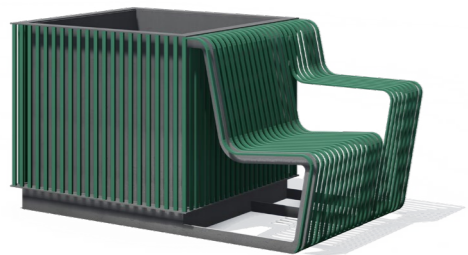

Pangaia TB-03

- diameter - 130 mm
- height - 1130 mm

Pangaia TB-04

- length - 100 mm
- width - 100 mm
- height - 1000 mm

Brenna

Brenna FB-02 • length - 1650 mm
• width - 1000 mm
• height - 890 mm

Brenna FB-01 • length - 1630 mm
• width - 1000 mm
• height - 890 mm