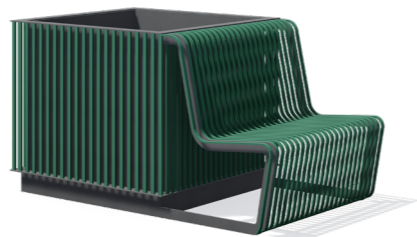

Pangaia TB-03

- diameter - 130 mm
- height - 1130 mm

Pangaia TB-04

- length - 100 mm
- width - 100 mm
- height - 1000 mm

Brenna

Brenna FB-02 • length - 1650 mm
• width - 1000 mm
• height - 890 mm

Brenna FB-01 • length - 1630 mm
• width - 1000 mm
• height - 890 mm