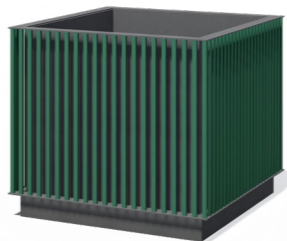

Brenna FB-05 • length - 1000 mm
• width - 1000 mm
• height - 890 mm