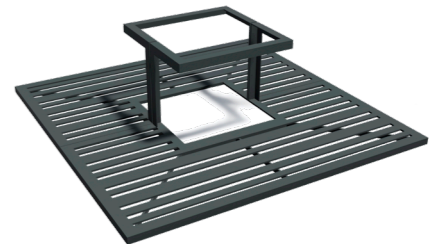

Uno TS-06

- length - 1800 mm
- width - 1800 mm
- height - 50 mm
- hole for trunk - 600×600 mm
- height for trunk - 490 mm