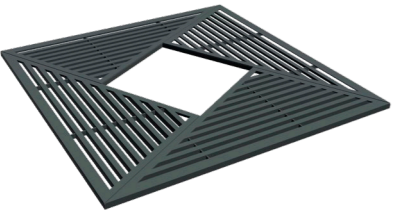

Pangaia TS-07

- diameter - 1800 mm
- inner diameter - 600 mm
- height - 50 mm

Pangaia TS-08

- diameter - 1800 mm
- inner diameter - 600 mm
- height - 50 mm

Uno

Uno TS-01

- length - 1800 mm
- width - 1800 mm
- height - 50 mm
- hole - 700×700 mm