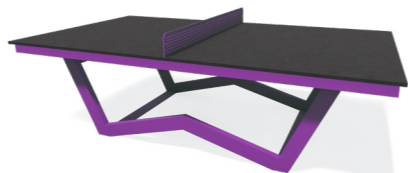

Health SP-07 • length - 1890 mm
• width - 640 mm
• height - 1000 mm